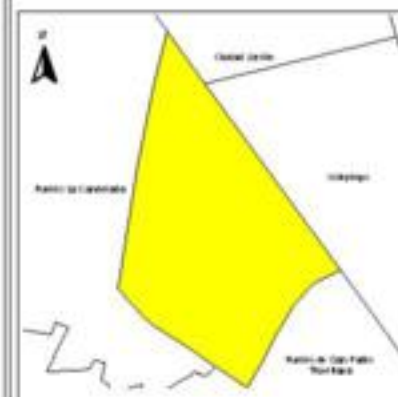

EVALUA DF
Consejo de Evaluación del
Desarrollo Social del
Distrito Federal

ÍNDICE DE DESARROLLO SOCIAL

Delegación: Coyoacán
Colonia: El Rosario
Grado de desarrollo: Alto

Grado de Desarrollo Social

-  Muy bajo
-  Bajo
-  Medio
-  Alto
-  Sin dato